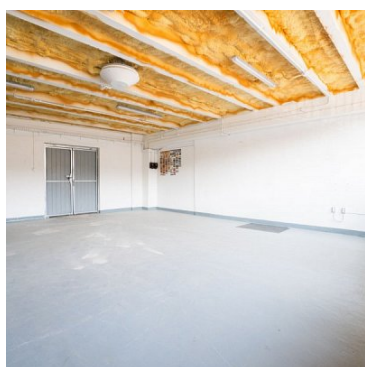

HALA-MAGAZYN NA WYNAJEMpow. całkowita: 87,28 m²,

Lublin, Konstantynów

Cena **2 008** zł

Do wynajęcia magazyn położony na parterze budynku magazynowego zlokalizowanego na Konstantynowie. Dogodny dojazd do al. Kraśnickiej oraz do obwodnicy.

Budynek posiada rampę oraz podjazd.

Lokal składa się z jednego dużego pomieszczenia oraz wydzielonego mniejszego (może ono pełnić funkcję biura) Lokal nieogrzewany.

OPŁATY

- czynsz najmu: 23 zł/m² netto
- opłata za prąd według zużycia

Magazyn dostępny OD ZARAZ. Obok niego są dostępne 2 małe pomieszczenia magazynowe po 17 m² każde.

Pozostałe oferty na stronie biura:

www.as-lublin.pl

Zapraszamy.

Symbol	100/ASN/HW	Rodzaj nieruchomości	HALA-MAGAZYN
Rodzaj transakcji	WYNAJEM	Status	oferta aktualna
Cena	2 008, 00 PLN	Cena za m2	23, 00 PLN
Kraj	POLSKA	Województwo	LUBELSKIE
Powiat	Lublin	Gmina	Lublin
Miejscowość	Lublin	Dzielnica - osiedle	Konstantynów
Ulica	Wojciechowska	Powierzchnia całkowita	87, 28 m²
Liczba pomieszczeń	2	Rampa	
Nr Licencji	18000		