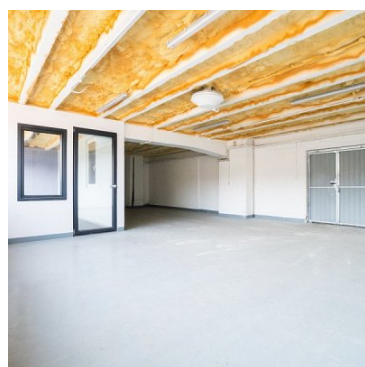

HALA-MAGAZYN NA WYNAJEMpow. całkowita: 87,28 m²,

Lublin, Konstantynów

Cena **2 008** zł

Do wynajęcia magazyn położony na parterze budynku magazynowego zlokalizowanego na Konstantynowie. Dogodny dojazd do al. Kraśnickiej oraz do obwodnicy.

Budynek posiada rampę oraz podjazd.

Lokal składa się z jednego dużego pomieszczenia oraz wydzielonego mniejszego (może ono pełnić funkcję biura) Lokal nieogrzewany.

OPŁATY

- czynsz najmu: 23 zł/m² netto
- opłata za prąd według zużycia

Magazyn dostępny OD ZARAZ. Obok niego są dostępne 2 małe pomieszczenia magazynowe po 17 m² każde.

Pozostałe oferty na stronie biura:

www.as-lublin.pl

Zapraszamy.

Symbol	100/ASN/HW	Rodzaj nieruchomości	HALA-MAGAZYN
Rodzaj transakcji	WYNAJEM	Status	oferta aktualna
Cena	2 008, 00 PLN	Cena za m2	23, 00 PLN
Kraj	POLSKA	Województwo	LUBELSKIE
Powiat	Lublin	Gmina	Lublin
Miejscowość	Lublin	Dzielnica - osiedle	Konstantynów
Ulica	Wojciechowska	Powierzchnia całkowita	87, 28 m²
Liczba pomieszczeń	2	Rampa	
Nr Licencji	18000		