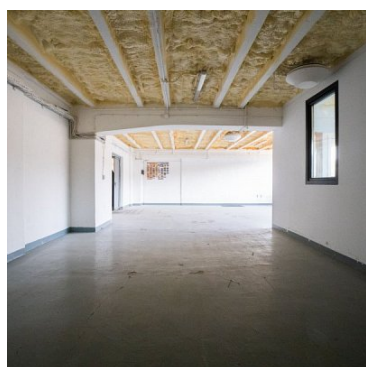

HALA-MAGAZYN NA WYNAJEMpow. całkowita: 87,28 m²,

Lublin, Konstantynów

Cena **2 008** zł

Do wynajęcia magazyn położony na parterze budynku magazynowego zlokalizowanego na Konstantynowie. Dogodny dojazd do al. Kraśnickiej oraz do obwodnicy.

Budynek posiada rampę oraz podjazd.

Lokal składa się z jednego dużego pomieszczenia oraz wydzielonego mniejszego (może ono pełnić funkcję biura) Lokal nieogrzewany.

OPŁATY

- czynsz najmu: 23 zł/m² netto
- opłata za prąd według zużycia

Magazyn dostępny OD ZARAZ. Obok niego są dostępne 2 małe pomieszczenia magazynowe po 17 m² każde.

Pozostałe oferty na stronie biura:

www.as-lublin.pl

Zapraszamy.

Symbol	100/ASN/HW	Rodzaj nieruchomości	HALA-MAGAZYN
Rodzaj transakcji	WYNAJEM	Status	oferta aktualna
Cena	2 008, 00 PLN	Cena za m2	23, 00 PLN
Kraj	POLSKA	Województwo	LUBELSKIE
Powiat	Lublin	Gmina	Lublin
Miejscowość	Lublin	Dzielnica - osiedle	Konstantynów
Ulica	Wojciechowska	Powierzchnia całkowita	87, 28 m²
Liczba pomieszczeń	2	Rampa	
Nr Licencji	18000		