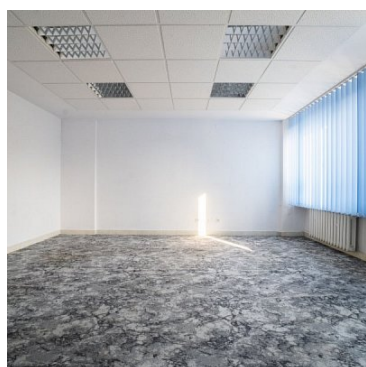

**LOKAL NA WYNAJEM**  
pow. całkowita: 31,00 m<sup>2</sup>,  
Lublin, Konstantynów  
Cena **1 860** zł

Do wynajęcia pokój biurowy o powierzchni 31 m<sup>2</sup> położony na II piętrze budynku w bardzo dobrej lokalizacji. Konstantynów:  
Dogodny dojazd. Dostęp do lokalu 24h/7.

Ta oraz wszystkie inne oferty dostępne w jednym miejscu na stronie biura nieruchomości.

Symbol	<b>1462/ASN/LW</b>	Rodzaj nieruchomości	<b>LOKAL</b>
Rodzaj transakcji	<b>WYNAJEM</b>	Status	<b>oferta aktualna</b>
Rodzaj rynku	<b>WTÓRNY</b>	Cena	<b>1 860, 00 PLN</b>
Cena za m2	<b>60, 00 PLN</b>	Kraj	<b>POLSKA</b>
Województwo	<b>LUBELSKIE</b>	Powiat	<b>Lublin</b>
Gmina	<b>Lublin</b>	Miejscowość	<b>Lublin</b>
Dzielnica - osiedle	<b>Konstantynów</b>	Powierzchnia całkowita	<b>31, 00 m<sup>2</sup></b>
Technika budowy	<b>TRADYCYJNA</b>	Piętro	<b>2</b>
Ilość pięter	<b>2</b>	Liczba pomieszczeń	<b>1</b>
Energia elektryczna	✓	Napięcie 400V (siła)	✓
Podłączony wodociąg	✓	Podłączona kanalizacja	✓
Rodzaj podłogi	<b>TERAKOTA, WYKŁADZINA</b>	Ogrodzenie	<b>PEŁNE</b>
Nr Licencji	<b>18000</b>		