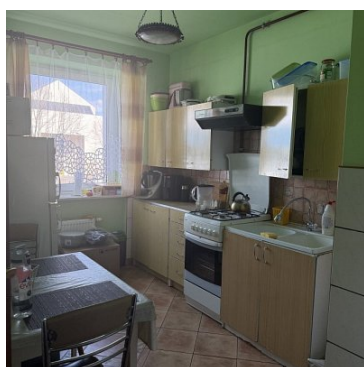

MIESZKANIE NA WYNAJEMliczba pokoi: 2, pow. całkowita: 46,30 m²,

Lublin, Czuby Południowe

Cena **2 000** zł

Do wynajęcia 2-pokojowe mieszkanie w niskim bloku na os. Poręba na Czubach. Ul. Bursztynowa. Mieszkanie położone na I piętrze w III piętrowym bloku.

Budynek ogrodzony wraz z **parkingiem zamykanym na bramę** (pilot do dyspozycji najemców) do użytku mieszkańców.

W pobliżu wszelkie niezbędne punkty usługowe, szkoła, sklepy.

Mieszkanie w dobrym stanie technicznym, wyposażone (pralka, lodówka, mikrofalówka, TV) i umeblowane (meble w pokojach oraz bardzo pojemna przesuwana szafa w przedpokoju).

Zapraszam do kontaktu i oglądania.

Symbol	342/ASN/MW	Za co opłaty dodatkowe	PRĄD, GAZ
Rodzaj nieruchomości	MIESZKANIE	Rodzaj transakcji	WYNAJEM
Status	oferta aktualna	Cena	2 000, 00 PLN
Cena za	MIESIĄC	Kaucja	3 000, 00 PLN
Kraj	POLSKA	Województwo	LUBELSKIE
Powiat	Lublin	Gmina	Lublin
Miejscowość	Lublin	Dzielnica - osiedle	Czuby Południowe
Ulica	Bursztynowa	Nr domu	25
Nr lokalu	64	Powierzchnia całkowita	46, 30 m²
Rodzaj mieszkania	TYPOWE	Rodzaj budynku	BLOK
Typ kuchni	Z OKNEM, ODDZIELNA	Liczba łazienek	1
Liczba pokoi	2	Piętro	1
Ilość pięter	3	Ilość poziomów	1
Źródło c.w.	SIEĆ MIEJSKA	Ogrzewanie	C.O. Z SIECI MIEJSKIEJ
Lodówka	✓	Piekarnik	✓
Balkon	✓	Nr Licencji	18000
Czynsz administracyjny	985, 00 PLN		