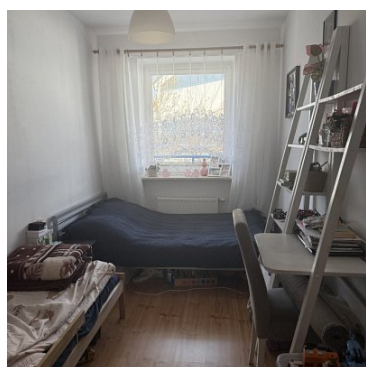

MIESZKANIE NA WYNAJEMliczba pokoi: 2, pow. całkowita: 46,30 m²,

Lublin, Czuby Południowe

Cena **2 000** zł

Do wynajęcia 2-pokojowe mieszkanie w niskim bloku na os. Poręba na Czubach. Ul. Bursztynowa. Mieszkanie położone na I piętrze w III piętrowym bloku.

Zapraszam do kontaktu i oglądania.

Symbol	342/ASN/MW	Za co opłaty dodatkowe	PRĄD, GAZ
Rodzaj nieruchomości	MIESZKANIE	Rodzaj transakcji	WYNAJEM
Status	oferta aktualna	Cena	2 000, 00 PLN
Cena za	MIESIĄC	Kaucja	3 000, 00 PLN
Kraj	POLSKA	Województwo	LUBELSKIE
Powiat	Lublin	Gmina	Lublin
Miejscowość	Lublin	Dzielnica - osiedle	Czuby Południowe
Ulica	Bursztynowa	Nr domu	25
Nr lokalu	64	Powierzchnia całkowita	46, 30 m²
Rodzaj mieszkania	TYPOWE	Rodzaj budynku	BLOK
Typ kuchni	Z OKNEM, ODDZIELNA	Liczba łazienek	1
Liczba pokoi	2	Piętro	1
Ilość pięter	3	Ilość poziomów	1
Źródło c.w.	SIEĆ MIEJSKA	Ogrzewanie	C.O. Z SIECI MIEJSKIEJ
Lodówka	✓	Piekarnik	✓
Balkon	✓	Nr Licencji	18000
Czynsz administracyjny	985, 00 PLN		