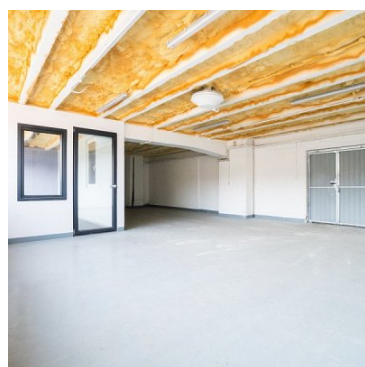

HALA-MAGAZYN NA WYNAJEMpow. całkowita: 87,28 m²,

Lublin, Konstantynów

Cena **2 008** zł

Do wynajęcia magazyn położony na parterze budynku magazynowego zlokalizowanego na Konstantynowie. Dogodny dojazd do al. Kraśnickiej oraz do obwodnicy.

Budynek posiada rampę oraz podjazd.

Lokal składa się z jednego dużego pomieszczenia oraz wydzielonego mniejszego (może ono pełnić funkcję biura) Lokal nieogrzewany.

OPŁATY

- czynsz najmu: 23 zł/m² netto
- opłata za prąd według zużycia

Magazyn dostępny OD ZARAZ. Obok niego są dostępne 2 małe pomieszczenia magazynowe po 17 m² każde.

Pozostałe oferty na stronie biura:

www.as-lublin.pl

Zapraszamy.

Symbol	99/ASN/HW	Rodzaj nieruchomości	HALA-MAGAZYN
Rodzaj transakcji	WYNAJEM	Status	oferta aktualna
Cena	2 008, 00 PLN	Cena za m2	23, 00 PLN
Kraj	POLSKA	Województwo	LUBELSKIE
Powiat	Lublin	Gmina	Lublin
Miejscowość	Lublin	Dzielnica - osiedle	Konstantynów
Ulica	Wojciechowska	Powierzchnia całkowita	87, 28 m²
Liczba pomieszczeń	2	Rampa	
Nr Licencji	18000		