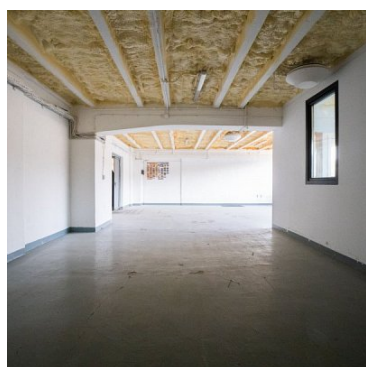

HALA-MAGAZYN NA WYNAJEMpow. całkowita: 87,28 m²,

Lublin, Konstantynów

Cena **2 008** zł

Do wynajęcia magazyn położony na parterze budynku magazynowego zlokalizowanego na Konstantynowie. Dogodny dojazd do al. Kraśnickiej oraz do obwodnicy.

Budynek posiada rampę oraz podjazd.

Lokal składa się z jednego dużego pomieszczenia oraz wydzielonego mniejszego (może ono pełnić funkcję biura) Lokal nieogrzewany.

OPŁATY

- czynsz najmu: 23 zł/m² netto
- opłata za prąd według zużycia

Magazyn dostępny OD ZARAZ. Obok niego są dostępne 2 małe pomieszczenia magazynowe po 17 m² każde.

Pozostałe oferty na stronie biura:

www.as-lublin.pl

Zapraszamy.

Symbol	99/ASN/HW	Rodzaj nieruchomości	HALA-MAGAZYN
Rodzaj transakcji	WYNAJEM	Status	oferta aktualna
Cena	2 008, 00 PLN	Cena za m2	23, 00 PLN
Kraj	POLSKA	Województwo	LUBELSKIE
Powiat	Lublin	Gmina	Lublin
Miejscowość	Lublin	Dzielnica - osiedle	Konstantynów
Ulica	Wojciechowska	Powierzchnia całkowita	87, 28 m²
Liczba pomieszczeń	2	Rampa	
Nr Licencji	18000		