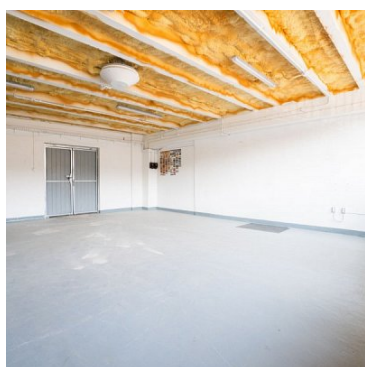

HALA-MAGAZYN NA WYNAJEMpow. całkowita: 87,28 m²,

Lublin, Konstantynów

Cena **2 008** zł

Do wynajęcia magazyn położony na parterze budynku magazynowego zlokalizowanego na Konstantynowie. Dogodny dojazd do al. Kraśnickiej oraz do obwodnicy.

Budynek posiada rampę oraz podjazd.

Lokal składa się z jednego dużego pomieszczenia oraz wydzielonego mniejszego (może ono pełnić funkcję biura) Lokal nieogrzewany.

OPŁATY

- czynsz najmu: 23 zł/m² netto
- opłata za prąd według zużycia

Magazyn dostępny OD ZARAZ. Obok niego są dostępne 2 małe pomieszczenia magazynowe po 17 m² każde.

Pozostałe oferty na stronie biura:

www.as-lublin.pl

Zapraszamy.

Symbol	99/ASN/HW	Rodzaj nieruchomości	HALA-MAGAZYN
Rodzaj transakcji	WYNAJEM	Status	oferta aktualna
Cena	2 008, 00 PLN	Cena za m2	23, 00 PLN
Kraj	POLSKA	Województwo	LUBELSKIE
Powiat	Lublin	Gmina	Lublin
Miejscowość	Lublin	Dzielnica - osiedle	Konstantynów
Ulica	Wojciechowska	Powierzchnia całkowita	87, 28 m²
Liczba pomieszczeń	2	Rampa	
Nr Licencji	18000		