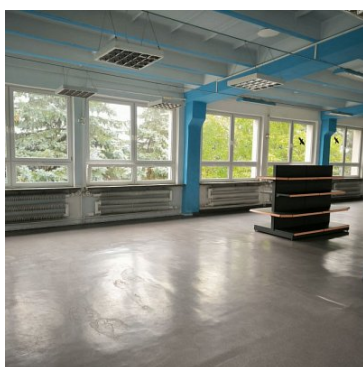

LOKAL NA WYNAJEM
pow. całkowita: 142,00 m²,
Lublin, Bursaki
Cena **3 124** zł

ZALETY

Dobry standard

Możliwość wynajęcia dodatkowych powierzchni

Rampa

Winda towarowa

Parking

POŁOŻENIE