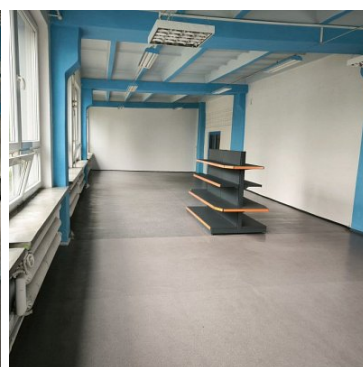

LOKAL NA WYNAJEM
pow. całkowita: 142,00 m²,
Lublin, Bursaki
Cena **3 124** zł

ZALETY

Dobry standard

Możliwość wynajęcia dodatkowych powierzchni

Rampa

Winda towarowa

Parking

POŁOŻENIE